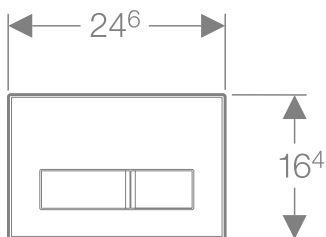

115.760.45.1
позолота

115.760.HC.1
palladium-plated matt

115.760.46.1
хром матовый

115.760.KA.1
хром глянцевый/хром матовый

115.760.DT.1
латунь

Geberit UP320 and UP720

Смывные бачки и элементы Geberit UP320 и UP720 - это высокотехнологичные изделия со следующими характеристиками: