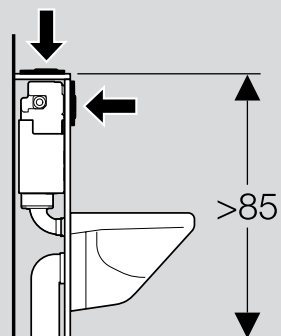

Пневмокнопки смыва HyTouch

115.999.21.1
хром глянцевый
для установки в мебель
Ø 80 мм

115.942.11.1
белая
для перегородок и стен
108 x 108 мм

115.942.KA.1
хром глянцевый/хром
матовый

Geberit UP200

Характеристики:

- Элемент Geberit UP200 предназначен для монтажа в пристенке для создания полочки высотой 85 или 100 см.
- Клавиша может быть расположена вертикально или фронтально.
- Гарантируется возможность приобретения запасных частей в течении 25 лет.