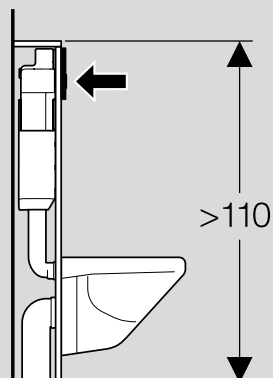

115.760.45.1
позолота

115.760.HC.1
palladium-plated matt

115.760.46.1
хром матовый

115.760.KA.1
хром глянцевый/хром матовый

115.760.DT.1
латунь

Geberit UP320 and UP720

Смывные бачки и элементы Geberit UP320 и UP720 - это высокотехнологичные изделия со следующими характеристиками: