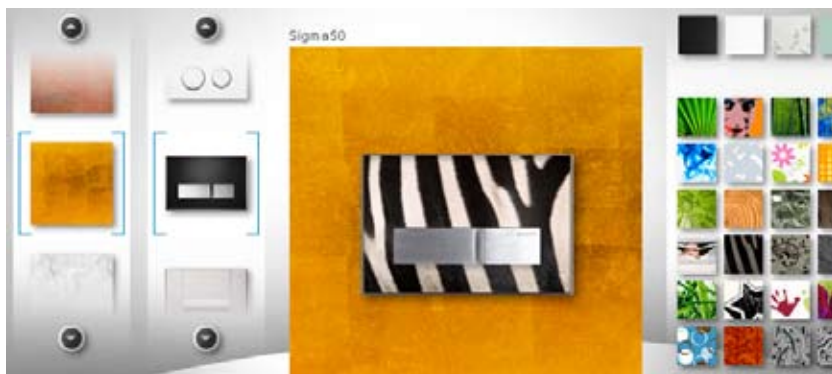

Гармония начинается с деталей

Ценители гармонии часто обращают внимание на мелкие детали. Клавиши смыва выполняют в основном техническую задачу. Но в тоже время это и часть

интерьера комнаты определяющая ее атмосферу. Именно поэтому Geberit так тщательно относится к их разработке. Клавиши Geberit обладают четырьмя замечатель-

ными свойствами: они разнообразные, надежные, удобные в использовании и с ними невозможно ошибиться.

Многогранный дизайн

Geberit предлагает одиннадцать линеек клавиш смыва гармонирующих со всеми стандартными цветами керамики и смесителей. Последующие страницы содержат обзор моделей. Вы можете подобрать клавишу используя специальную программу имитации интерьера на нашем сайте (см. ниже)

Качественные материалы

Клавиши смыва Geberit надежны - так как выполнены из высококачественных материалов: прочных и износостойчивых пластиков, сплавов, нержавеющей стали и стекла.

Индивидуальный подход

Geberit предлагает самому создать свою клавишу! Может Вы хотите разместить на ней любимшее фото или мудрое изречение? Возьмите модель Sigma50 и выпускайте воображение на свободу. Ваш монтажник будет счастлив поучаствовать в процессе создания уникальной клавиши!

При помощи программы имитации клавиши в интерьере на сайте Вы можете просмотреть весь ассортимент и выбрать наиболее подходящую. Найти эту программу можно на сайте www.geberit.ru